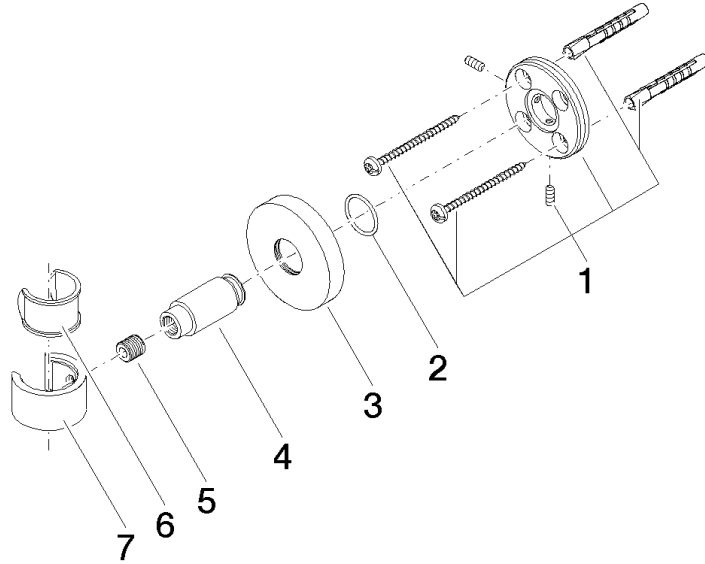

28 050 625

• rosetta Ø 55 mm

Compatibile con: TARA, META

	Dark Platinum spazzolato	28 050 625-99
	Cromato	28 050 625-00
	Platinato spazzolato	28 050 625-06
	Dark Chrome	28 050 625-19
	Light Gold	28 050 625-26
	Light Gold spazzolato	28 050 625-27
	Ottone spazzolato (Oro 23k)	28 050 625-28
	Nero opaco	28 050 625-33
	Bronzo spazzolato	28 050 625-42
	Champagne spazzolato (Oro 22k)	28 050 625-46
	Champagne (Oro 22k)	28 050 625-47
	Cromo spazzolato	28 050 625-93

28 050 625

mm [inches]

28 050 625

Parts for other
finishes can be found
here: Cromato

Elenco delle parti di ricambio

N.	Codice articolo	Denominazione	Quantità necessaria	Tempo di produzione
1	05 17 62 500 00 90	set di fissaggio	1	2
2	90 14 10 032 00 90	guarnizione	1	2
3	08 27 62 500-99	rosetta	1	30
4	08 17 62 550-99	sostegno	1	30
5	08 18 50 585 90	vite	1	2
6	90 18 40 035 00 90	bussola	1	2
7	09 17 20 014-99	sostegno	1	30