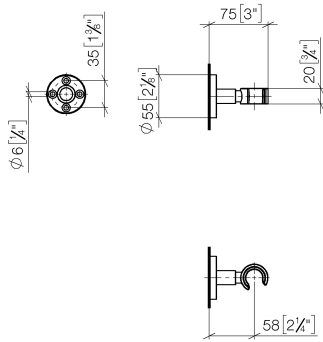

28 050 625

• rosetta Ø 55 mm

Compatibile con: TARA, META

	Dark Platinum spazzolato	28 050 625-99
	Cromato	28 050 625-00
	Platinato spazzolato	28 050 625-06
	Dark Chrome	28 050 625-19
	Light Gold	28 050 625-26
	Light Gold spazzolato	28 050 625-27
	Ottone spazzolato (Oro 23k)	28 050 625-28
	Nero opaco	28 050 625-33
	Bronzo spazzolato	28 050 625-42
	Champagne spazzolato (Oro 22k)	28 050 625-46
	Champagne (Oro 22k)	28 050 625-47
	Cromo spazzolato	28 050 625-93

28 050 625

mm [inches]

28 050 625

Parts for other
finishes can be found
here: Cromato

Elenco delle parti di ricambio

N.	Codice articolo	Denominazione	Quantità necessaria	Tempo di produzione
1	05 17 62 500 00 90	set di fissaggio	1	2
2	90 14 10 032 00 90	guarnizione	1	2
3	08 27 62 500-99	rosetta	1	30
4	08 17 62 550-99	sostegno	1	30
5	08 18 50 585 90	vite	1	2
6	90 18 40 035 00 90	bussola	1	2
7	09 17 20 014-99	sostegno	1	30